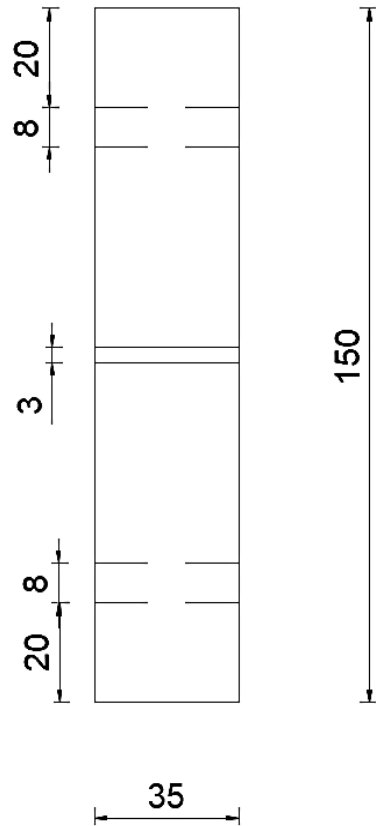

FABRICADO EN DM Y
AGLOMERADO HIDRÓFUGO
MADE IN MDF AND HYDROFUGE
AGGLOMERATE
FABRIQUÉ EN MDF
ET AGLOMÉRÉ
HYDROFUGE

MUEBLE SUSPENDIDO
SUSPENDED FURNITURE
MEUBLE SUSPENDU