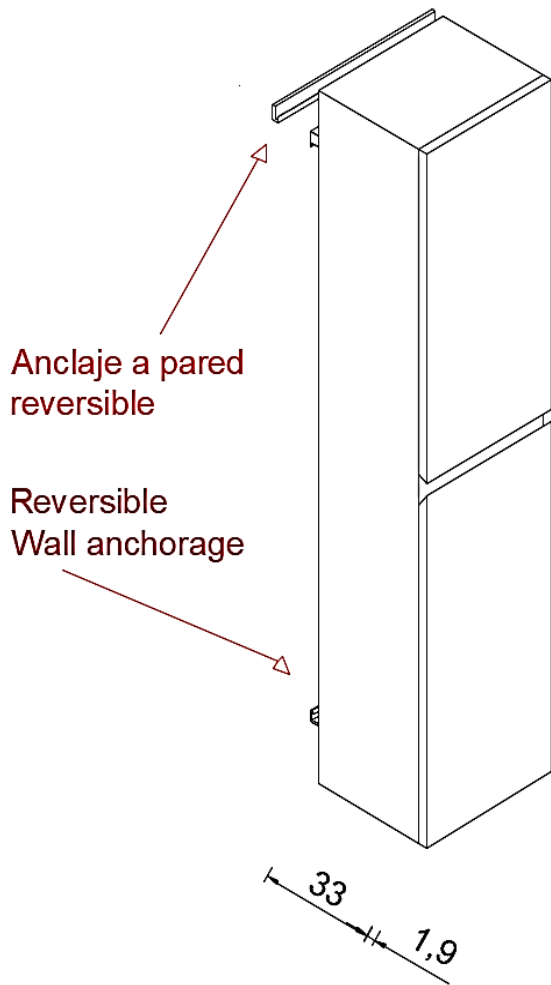

FABRICADO EN DM Y
AGLOMERADO HIDRÓFUGO
MADE IN MDF AND HYDROFUGE
AGGLOMERATE
FABRIQUÉ EN MDF
ET AGLOMÉRÉ
HYDROFUGE

MUEBLE SUSPENDIDO
SUSPENDED FURNITURE
MEUBLE SUSPENDU